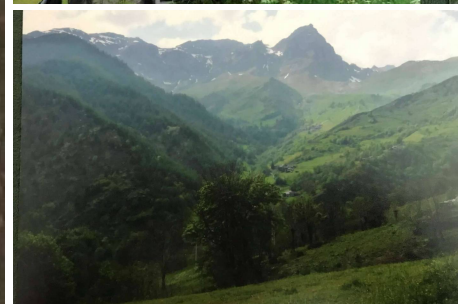

Borgata Cesani , Prazzo

Num. imm.: San Michele Prazzo | Prazzo

Dati

Prezzo dell'immobile	16.000 €	Zona	Prazzo
Superficie commerciale	100 m²	Città	Prazzo
Locali	3	Piano	P.T.