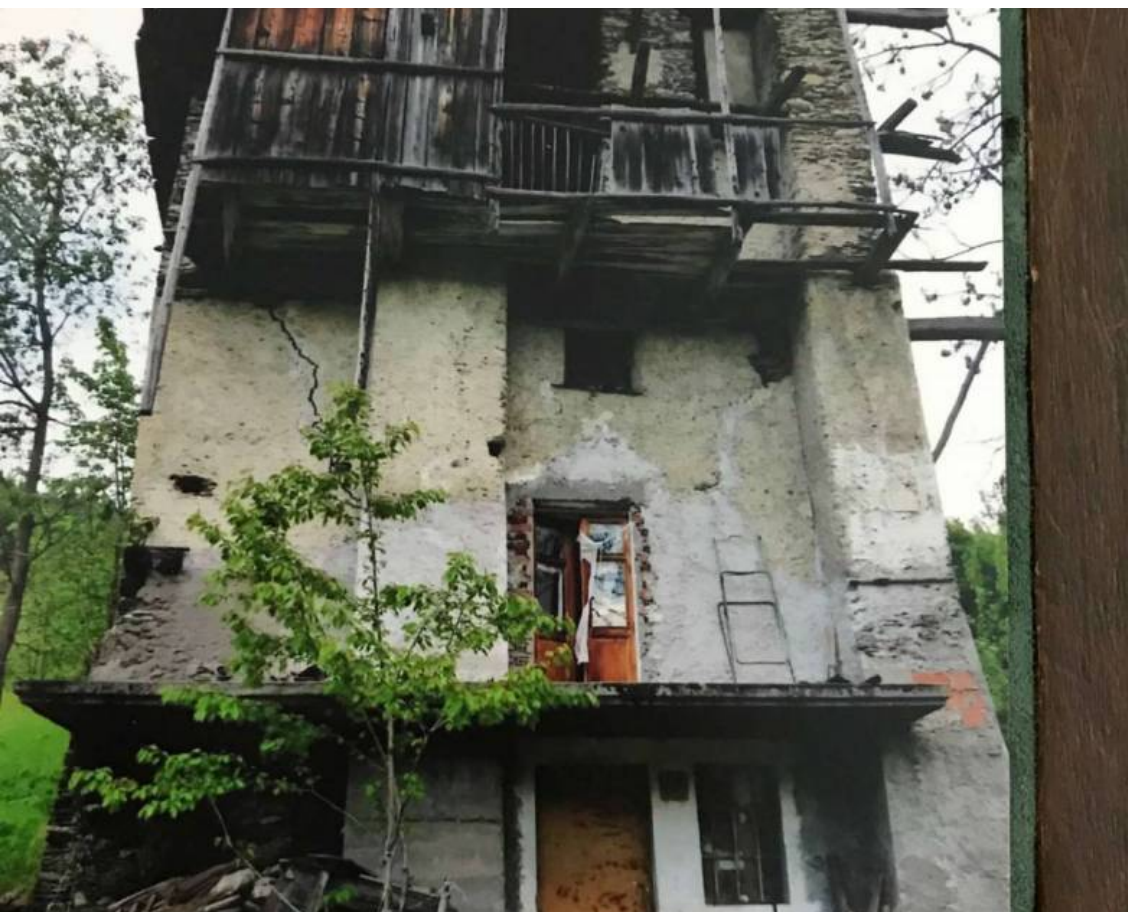

Borgata Cesani , Prazzo

Num. imm.: San Michele Prazzo | Prazzo

Dati

Prezzo dell'immobile	16.000 €	Zona	Prazzo
Superficie commerciale	100 m ²	Città	Prazzo
Locali	3	Piano	P.T.

Dati

Prezzi/Spese

Prezzo 16.000 €
dell'immobile

Superfici/Ambienti

Superficie 100 m²
commerciale

Locali 3

Scheda tecnica

Anno di costruzione 1960

Condizione Da ristrutturare

Categoria

Tipo di immobile Rustico o Casale

Posizione geografica

Zona Prazzo

Città Prazzo

Piano P.T.

TORINO · ALASSIO · DUBAI

Descrizione

Rif: San Michele Prazzo - Vendesi rustico, no e splendida vista
da ristrutturare, in zona montana con terre-

Responsabile