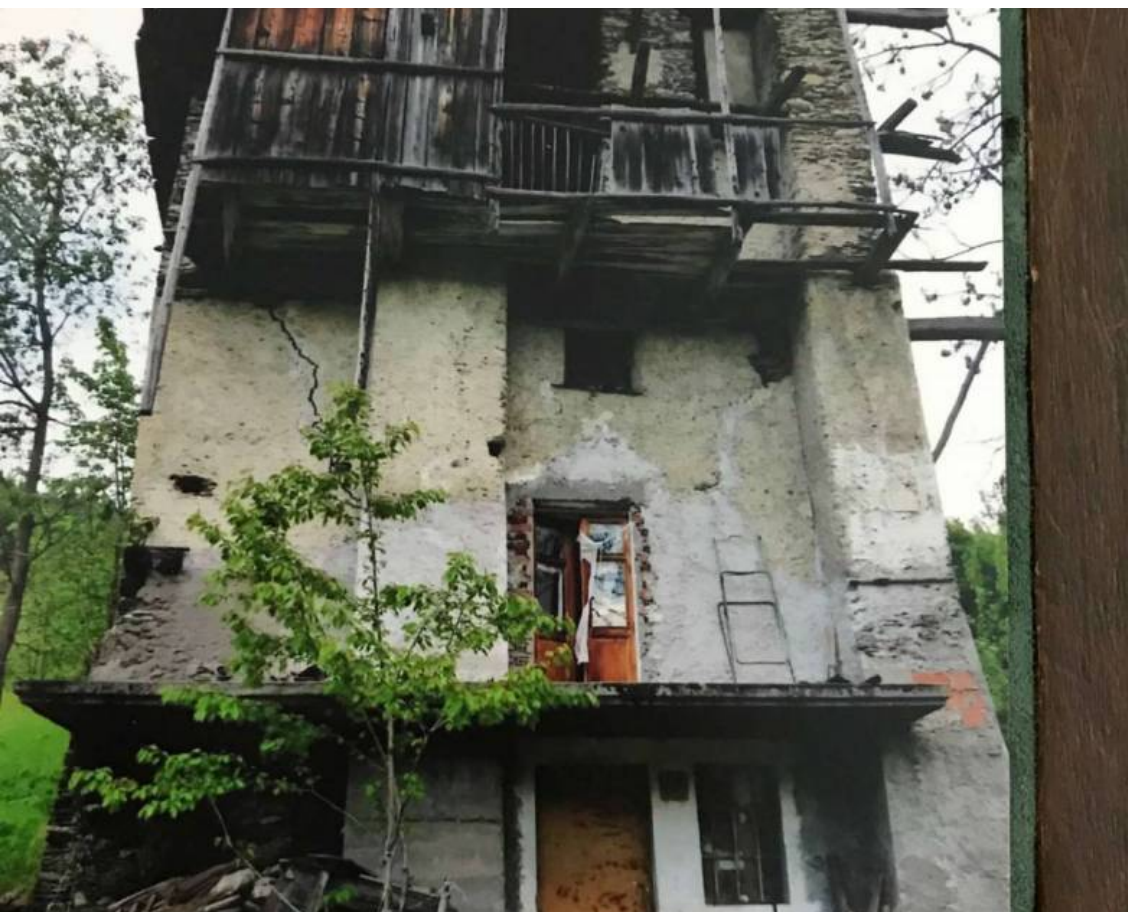

Borgata Cesani , Prazzo

Num. imm.: San Michele Prazzo | Prazzo

Dati

Prezzo dell'immobile	16.000,00 €	Zona	Prazzo
Superficie commerciale	ca. 100 m ²	Città	Prazzo
Locali	3	Piano	P.T.

Dati

Prezzi/Spese

Prezzo dell'immobile 16.000,00 €

Superfici/Ambienti

Superficie commerciale ca. 100 m²

Locali 3

Scheda tecnica

Anno di costruzione 1960

Condizione Da ristrutturare

Categoria

Tipo di immobile Rustico o Casale

Posizione geografica

Zona Prazzo

Città Prazzo

Piano P.T.

TORINO · ALASSIO · DUBAI

Descrizione

Rif: San Michele Prazzo - Vendesi rustico, no e splendida vista
da ristrutturare, in zona montana con terre-

Responsabile